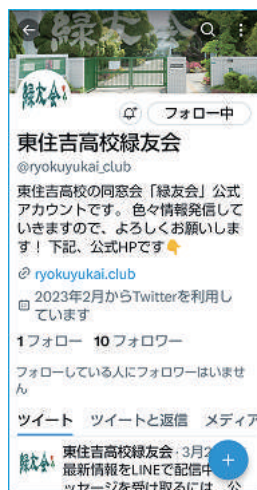

■ PC ベースでリンク可能

ホームページから PC ベースでリンクすることも可能です。（ただし、LINE はスマートホン上の LINE に同期する形でしかリンクできません。）

<https://www.instagram.com/ryokuyukai/>
<https://www.facebook.com/ryokuyukai27/>
<https://twitter.com/ryokuyukai_club>
<https://lin.ee/iVoSxUF>

Facebook
Twitter
Instagram