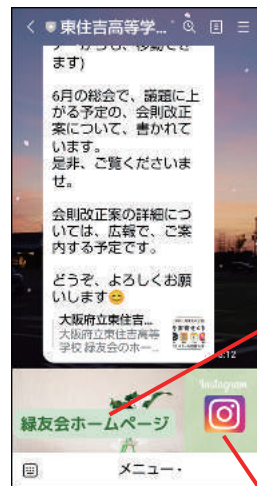

### ■ ホームページは大幅リニューアル

緑友会では、本紙緑友会報の外にインターネットツールを通じて、様々な手段で皆様にアプローチをしています。

まず、緑友会ホームページは、大幅なリニューアルをしました。より迅速に会の活動をお伝えできるようにし、会長だよりも新設。見るたびに新たな情報が得られるよう工夫しています。過去の記念誌や緑友会報のアーカイブも用意しました。

また、新たに活躍されている方々のサイトへのリンクを強化し、SNS を含めた交流の機会を提供できるよう検索ボタン（右図ホームページの水色のボタン）を付加しました。これにより多くの方々とつながりを深める場を提供します。

### ■ スマートホン向け SNS を充実

東住吉高等学校緑友会事務局で LINE 公式アカウントを設定しました。

LINE アプリのホーム画面から友だち追加のマーク を選択して、友だち追加画面を呼び出し、QR コードを選択するとコードリーダーが起動します。

右の QR コードを読み取ると、登録完了です。LINE からInstagramやホームページへのリンクも可能です。

ツイッターやフェイスブックもこれまで以上に発信回数を増加させています。

よりリンクしやすいよう URL の QR コードをそれぞれの画面の下に置いています。ご活用ください。